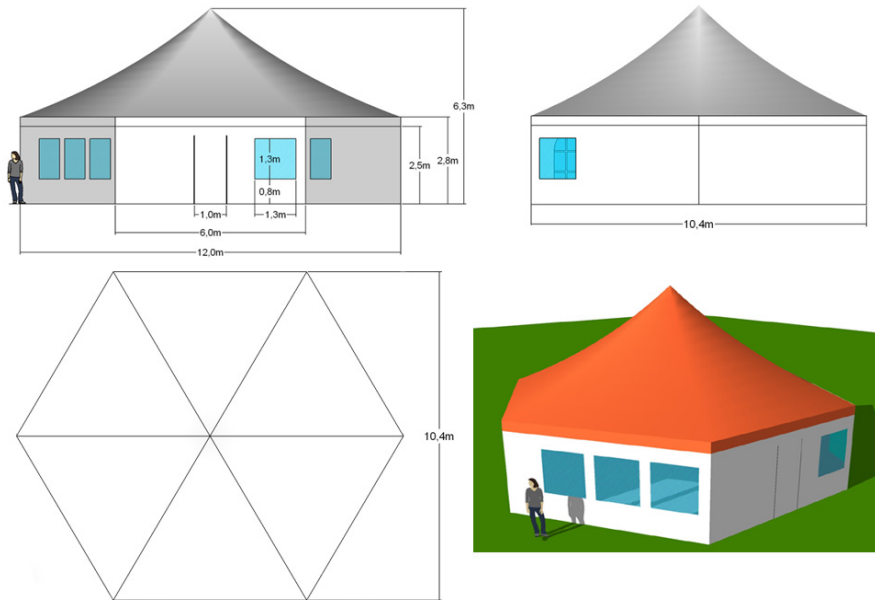

размеры (м х м)	12 х 10,4
высота прохода (м)	2,1
высота купола (м)	6,3
площадь (м кв)	94
размер в сложенном виде (м)	3 х 0,5 х 0,5
вес комплекта (кг)	250
время сборки (мин)	40
Материал каркаса	Алюминий 60х60х3
Материал тента	ПВХ 630гр м (Корея, Франция)

высокая ветроустойчивость
 быстрая сборка-разборка
 компактная транспортировка
 модульная структура
 съемные стены
 долговечность (до 10 лет)

Доп. опции:
 нанесение изображений
 порошковая окраска каркаса
 дополнительные окна, двери
 доставка

Комплектация:
 каркас шатра
 тент-крыша
 комплект съемных стен с дверью и окнами
 комплект колец для крепления в грунт
 упаковочный чехол
 инструкция и гарантийный талон
 сопутствующая документация

По вопросам продаж и поддержки обращайтесь: