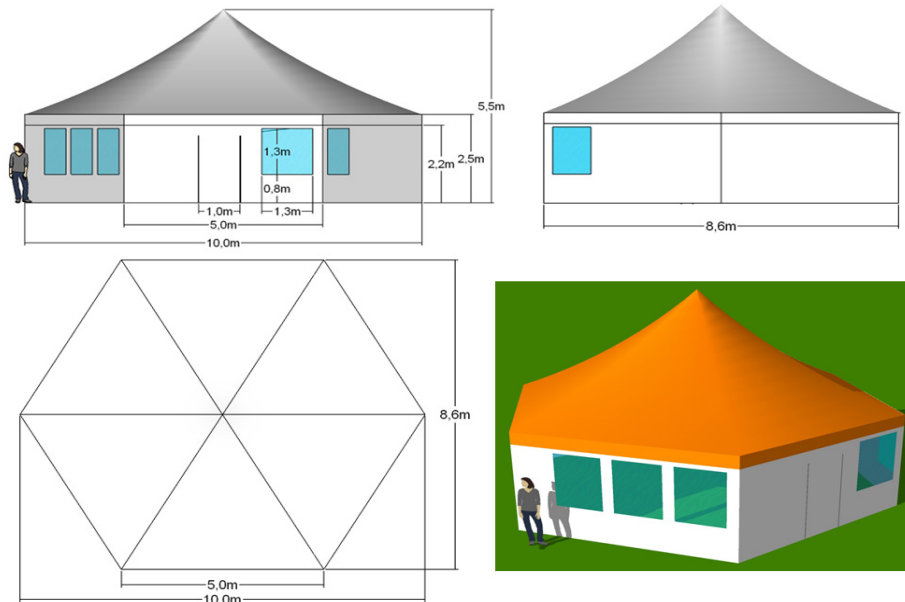

размеры (м x м)	10 x 8,6
высота прохода (м)	2,1
высота купола (м)	5,5
площадь (м кв)	65
размер в сложенном виде (м)	3 x 0,5 x 0,4
вес комплекта (кг)	180
время сборки (мин)	35
Материал каркаса	Алюминий 60x60x3
Материал тента	ПВХ 630гр м (Корея, Франция)

высокая ветроустойчивость
 быстрая сборка-разборка
 компактная транспортировка
 модульная структура
 съемные стены
 долговечность (до 10 лет)

Доп. опции:
 нанесение изображений
 порошковая окраска каркаса
 дополнительные окна, двери
 доставка

Комплектация:
 каркас шатра
 тент-крыша
 комплект съемных стен с дверью и окнами
 комплект кольев для крепления в грунт
 упаковочный чехол
 инструкция и гарантийный талон
 сопутствующая документация

По вопросам продаж и поддержки обращайтесь: