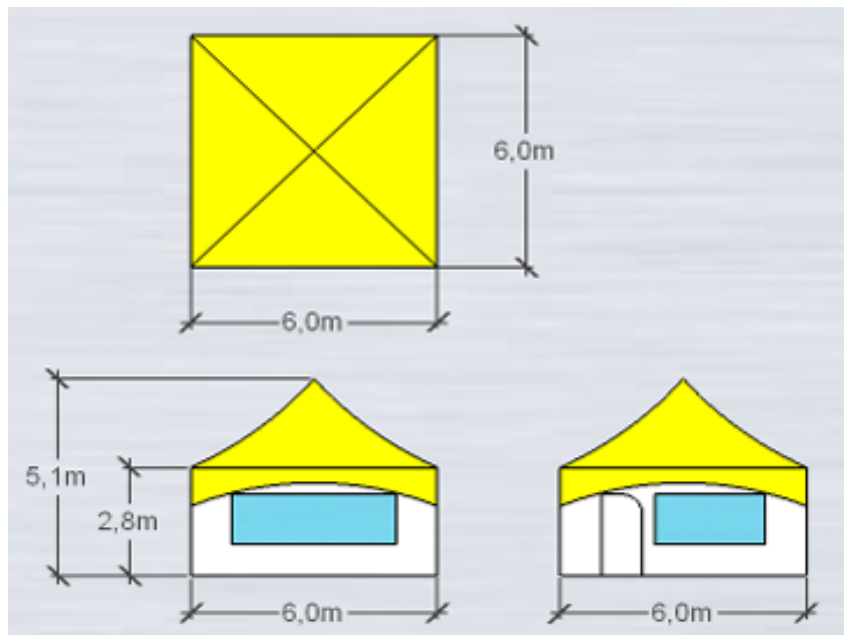

размеры (м х м)	6 х 6
высота прохода (м)	2,1
высота купола (м)	5,1
площадь (м кв)	36
размер в сложенном виде (м)	3 х 0,5 х 0,5
вес комплекта ПВХ (кг)	125
время сборки (мин)	35
Материал каркаса	Алюминий 50 х 50 х 3
Материал тента	ПВХ 630гр м (Корея, Франция)