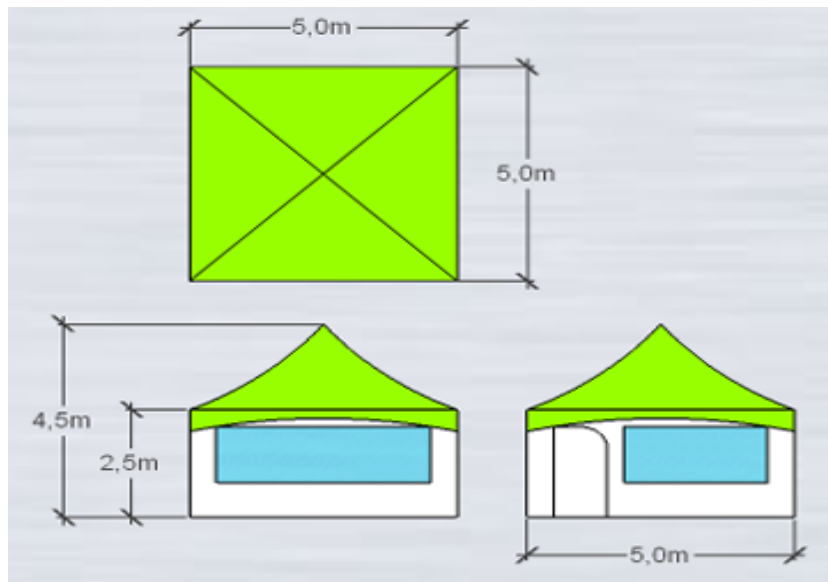

## Шатер квадратный 5x5

размеры (м х м)	5x5
высота прохода (м)	2,1
высота купола (м)	4,5
площадь (м кв)	25
размер в сложенном виде (м)	2,5x0,5x0,4
вес комплекта (кг)	100
время сборки (мин)	30
Материал каркаса	Алюминий 50 х 50 х 3
Материал тента	ПВХ 630гр м (Корея, Франция)