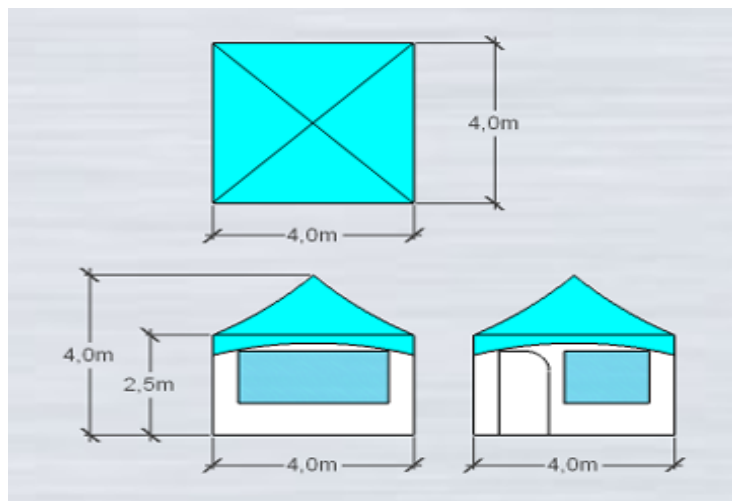

размеры (м х м)	4x4
высота прохода (м)	2,1
высота купола (м)	4
площадь (м кв)	16
размер в сложенном виде (м)	2x0,4x0,3
вес комплекта (кг)	75
время сборки (мин)	25
Материал каркаса	Алюминий 40 х 40 х 3
Материал тента	ПВХ 630гр м (Корея, Франция)