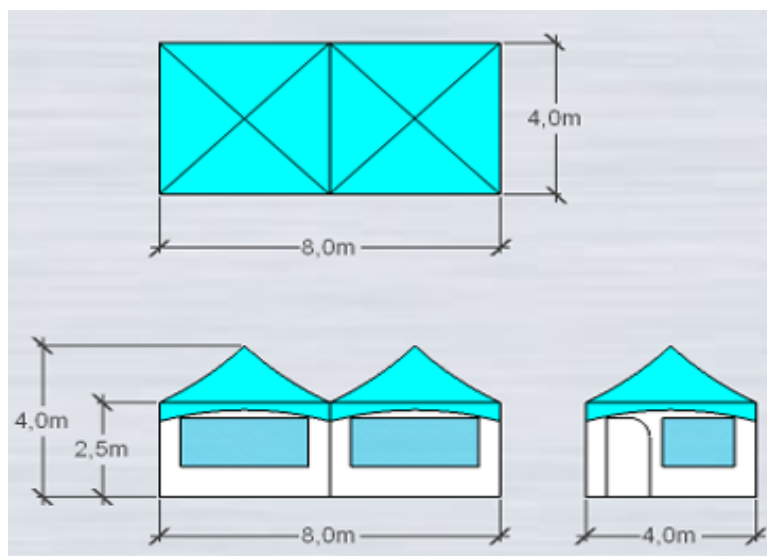

размеры (м x м)	8 x 4
высота прохода (м)	2,1
высота купола (м)	4
площадь (м кв)	32
размер в сложенном виде (м)	2 x 0,4 x 0,4
вес комплекта (кг)	125
время сборки (мин)	30
Материал каркаса	Алюминий 40x40x3
Материал тента	ПВХ 630гр м (Корея, Франция)