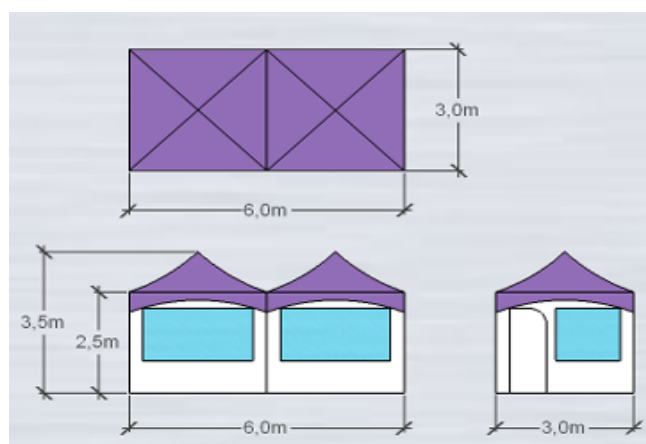

размеры (м х м)	6 х 3
высота прохода (м)	2,1
высота купола (м)	3,5
площадь (м кв)	18
размер в сложенном виде (м)	2 х 0,4 х 0,3
вес комплекта (кг)	90
время сборки (мин)	25
Материал каркаса	Алюминий 40х40х3
Материал тента	ПВХ 630гр м (Корея, Франция)