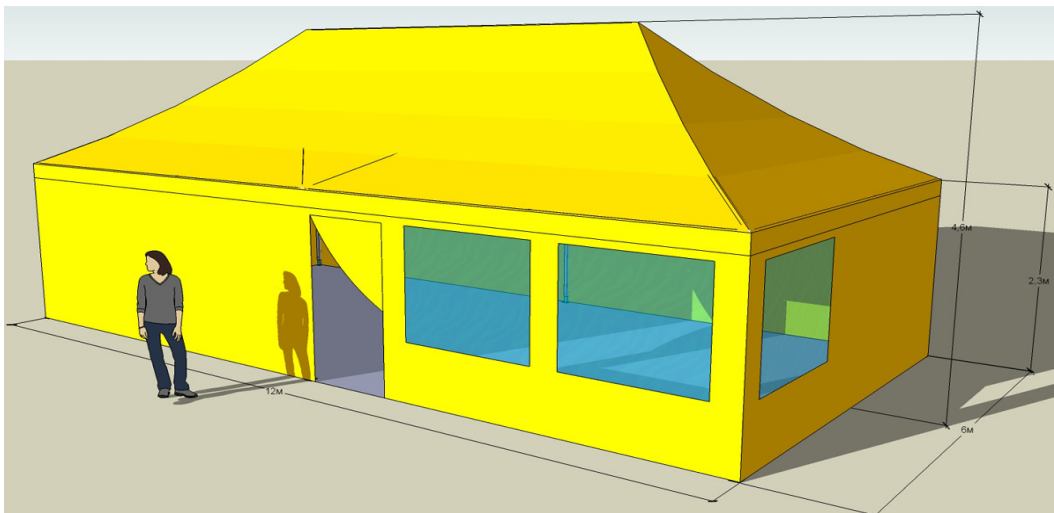

размеры (м х м)	12 х 6
высота прохода (м)	2,1
высота купола (м)	4,6
площадь (м кв)	72
размер в сложенном виде (м)	3 х 0,5 х 0,5
вес комплекта (кг)	220
время сборки (мин)	40
Материал каркаса	Алюминий 50х50х3
Материал тента	ПВХ 630гр м (Корея, Франция)

высокая ветроустойчивость
 быстрая сборка-разборка
 компактная транспортировка
 модульная структура
 съемные стены
 долговечность (до 10 лет)

Комплектация:
 каркас шатра
 тент-крыша
 комплект съемных стен с дверью и окнами
 комплект кольев для крепления в грунт
 упаковочный чехол
 инструкция и гарантийный талон сопутствующая документация